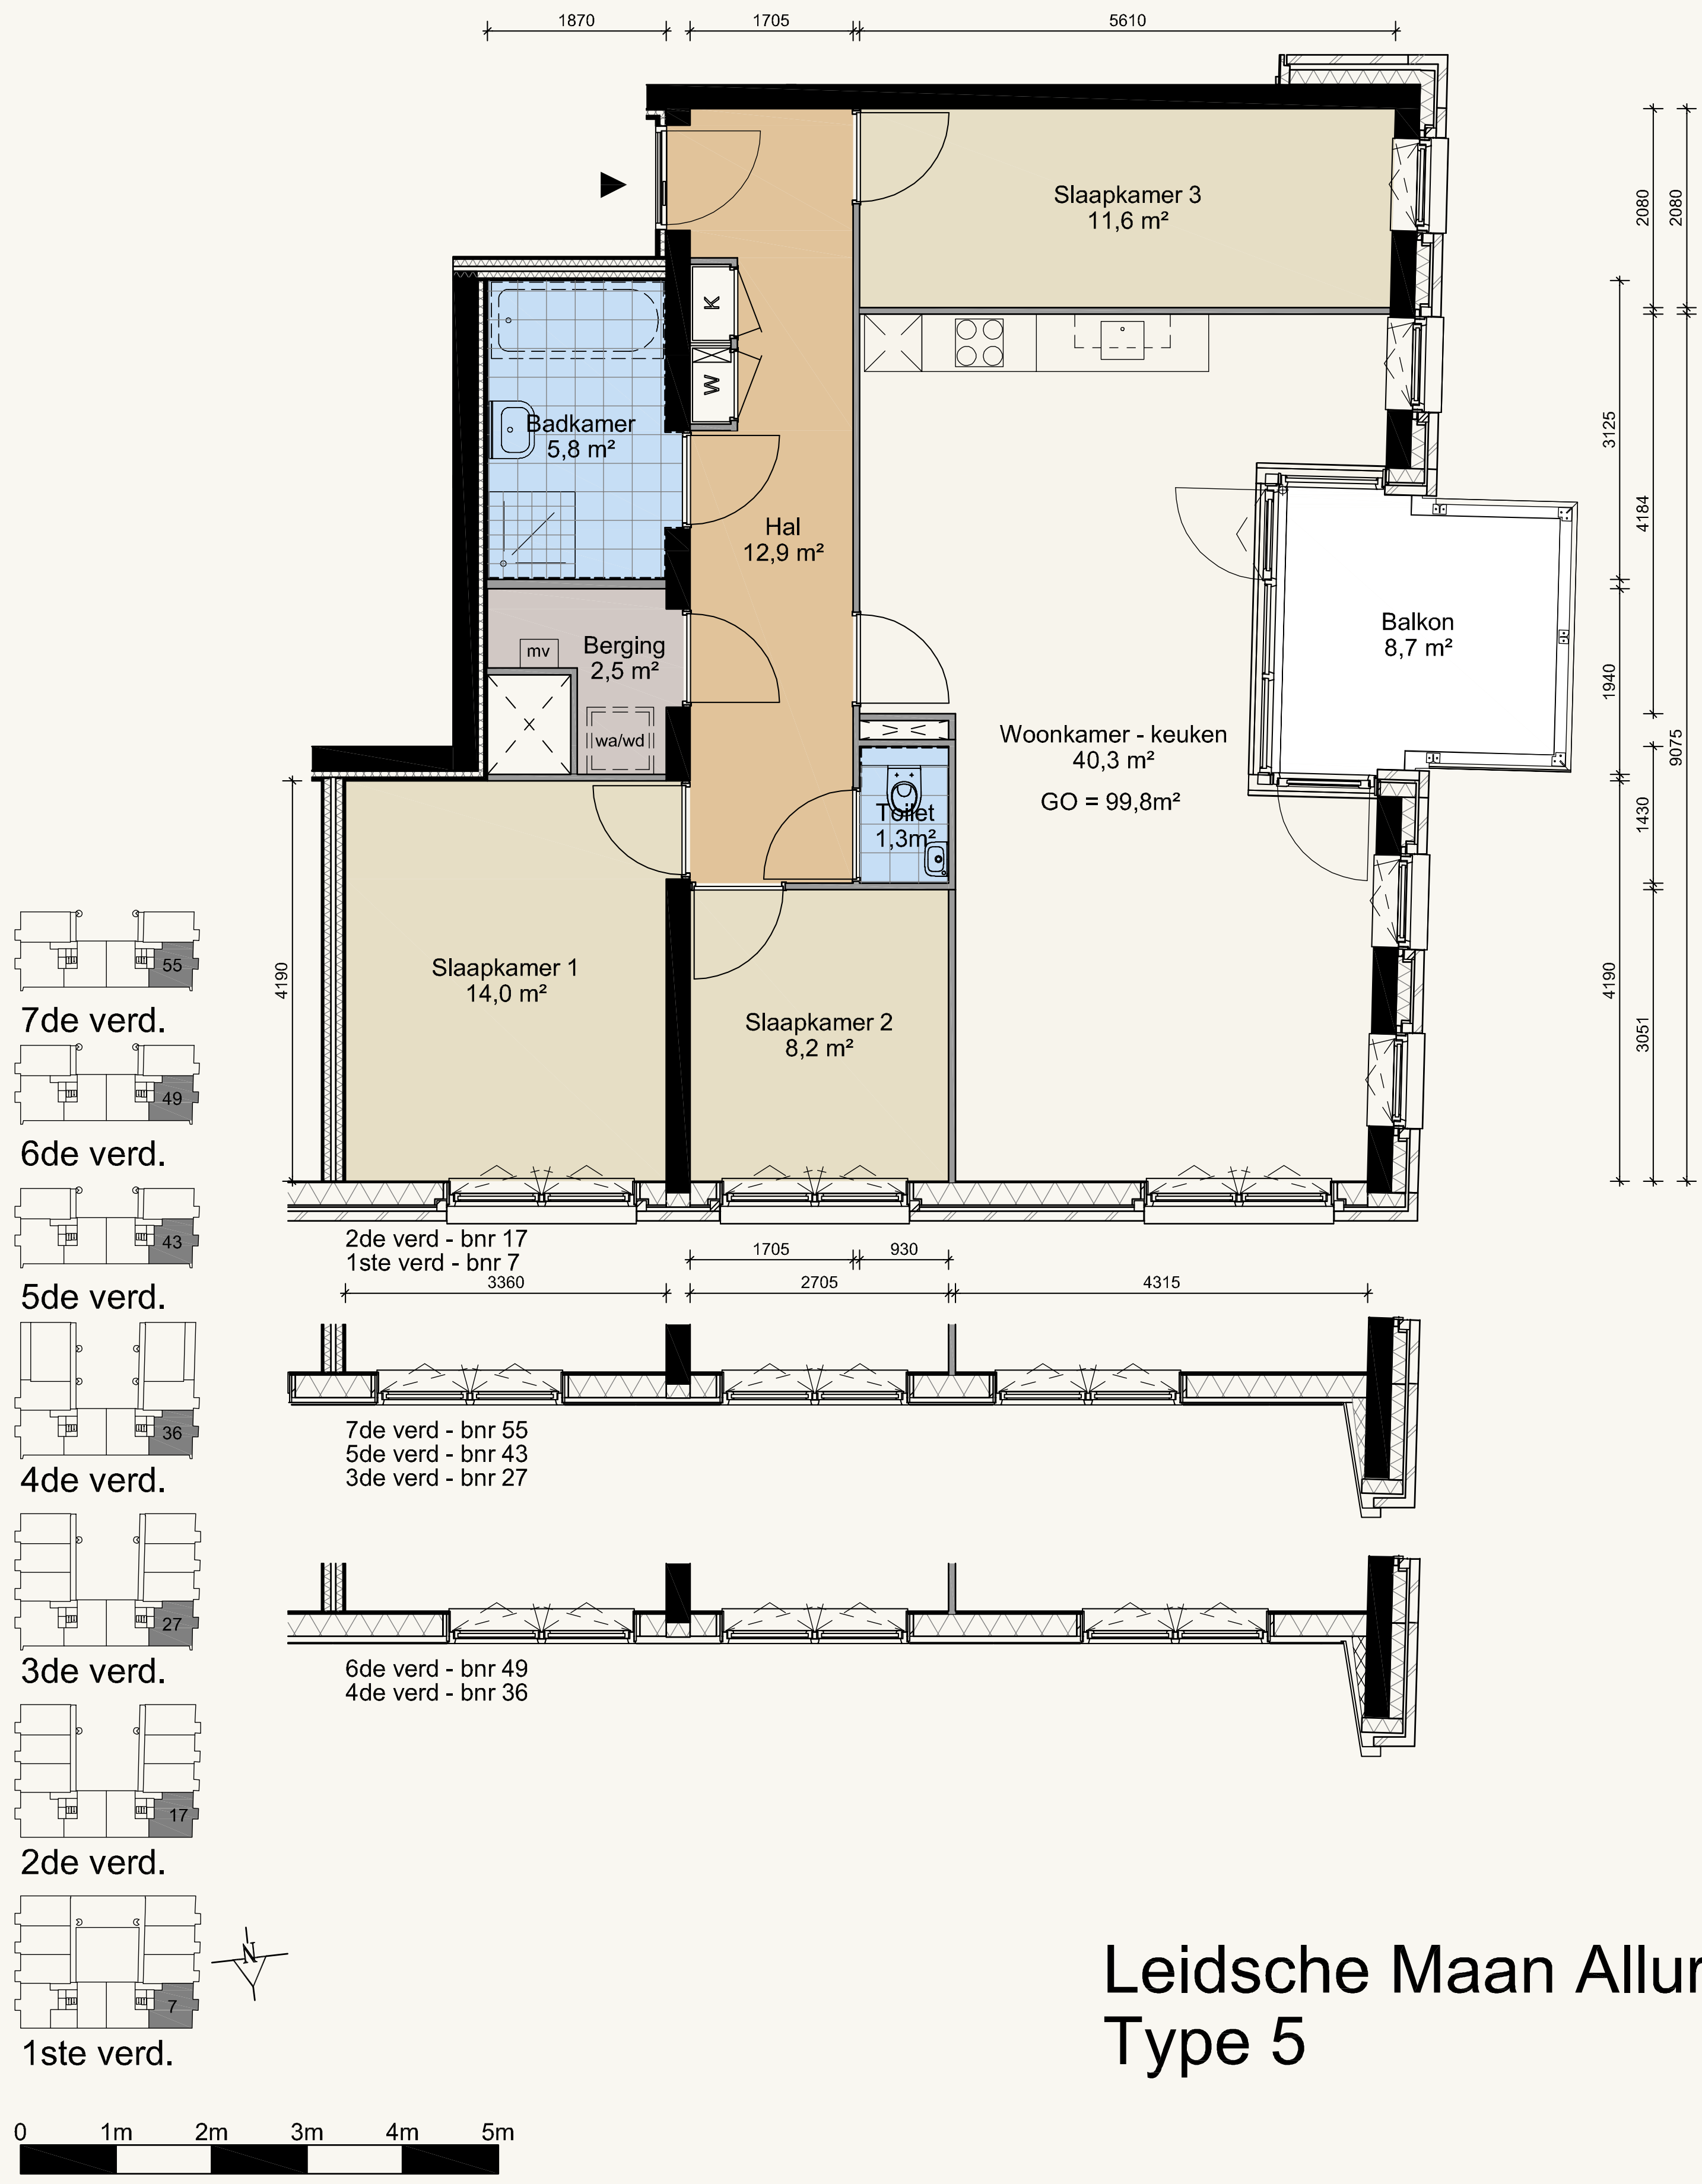

# WONINGPLATTEGROND

Bouwnummers: 7, 17, 27, 36, 43, 49, 55  
 Gebruiksoppervlakte ca. 99,8m<sup>2</sup>

Leidsche Maan Allure  
 Type 5

## WONINGTYPE V 4-KAMER APPARTEMENT